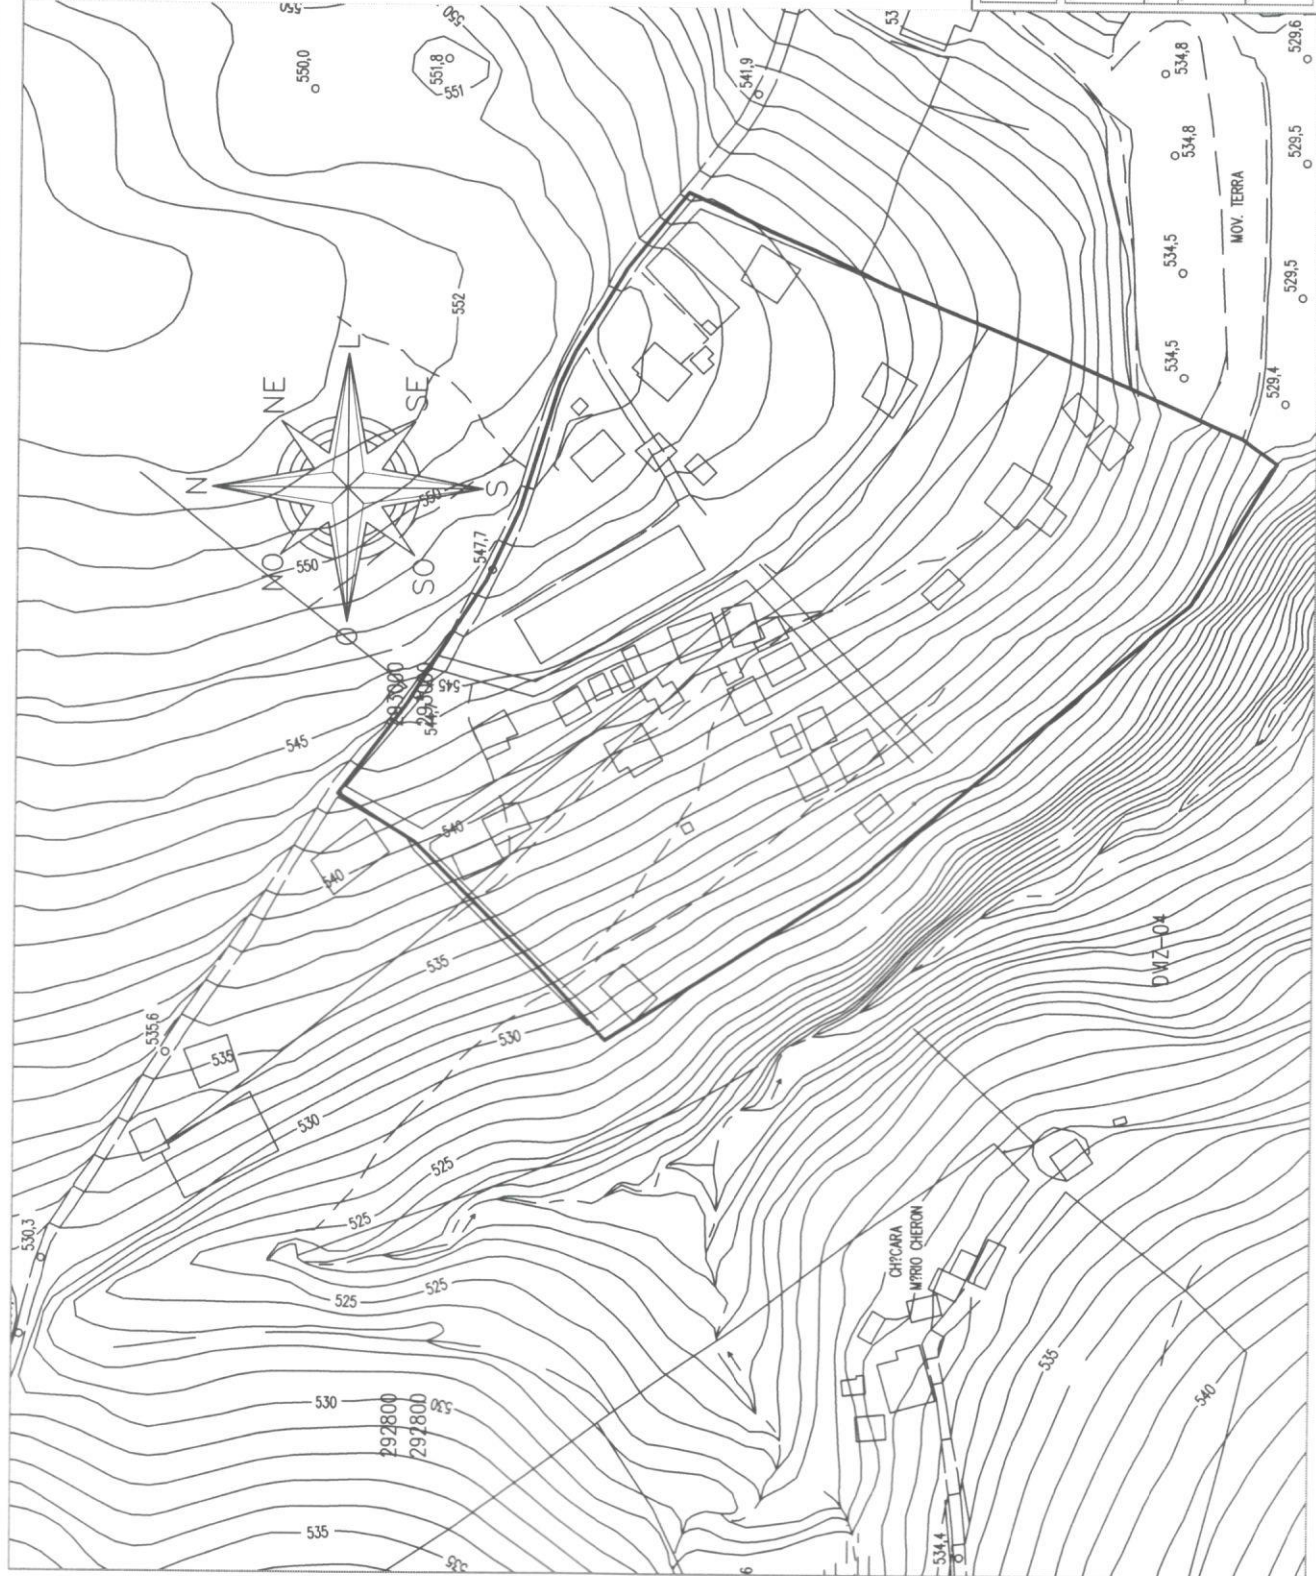

PREFEITURA MUNICIPAL	
Administração 2021 / 2024	
01 / 01	URBANISMO
LOTEAMENTO FIORE	
IMPLEMENTAÇÃO	
2021	2021
75A	75V
INDICADA	
RUA GUILA VITTO BAIRRO MARGARIDA GALVAN	

J:\DGU\02 - PROJETOS POR ANO\A-PROJETOS 2021\LOTEAMENTO FIORE\LOTEAMENTO FIORE.dwg

LOTEAMENTO FIORE

Legenda

 Campo Fiore 293014.78 m E 7152249.19 m S

 Campo Fiore 293014.78 m E 7152249.19 m S

Google Earth

Image © 2021 Maxar Technologies

100 m