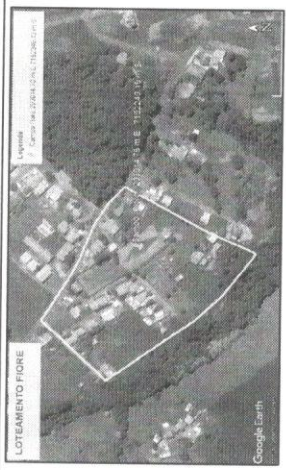

PREFEITURA MUNICIPAL	
Administração 2021 / 2024	
01 / 01	URBANISMO
LOTEAMENTO FIORE	
IMPLEMENTAÇÃO	
2021	2021
75A	75V
INDICADA	
RUA GUILA VITTO BAIRRO MARGARIDA GALVAN	

J:\DGU\02 - PROJETOS POR ANO\A-PROJETOS 2021\LOTEAMENTO FIORE\LOTEAMENTO FIORE.dwg

LOTEAMENTO FIORE

Legenda

 Campo Fiore 293014.78 m E 7152249.19 m S

 Campo Fiore 293014.78 m E 7152249.19 m S

Google Earth

Image © 2021 Maxar Technologies

100 m